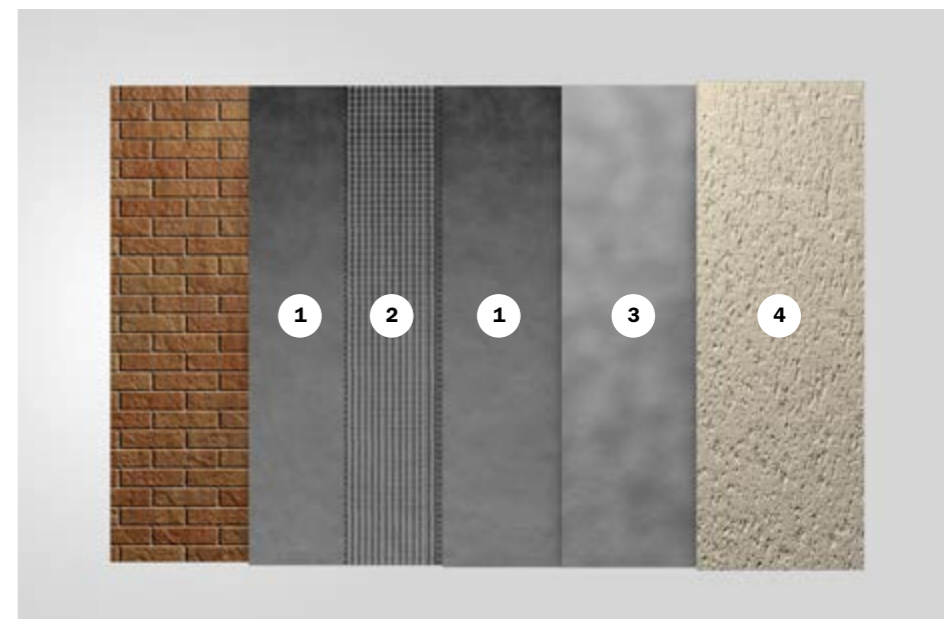

Фасады. Система «Оптимум»