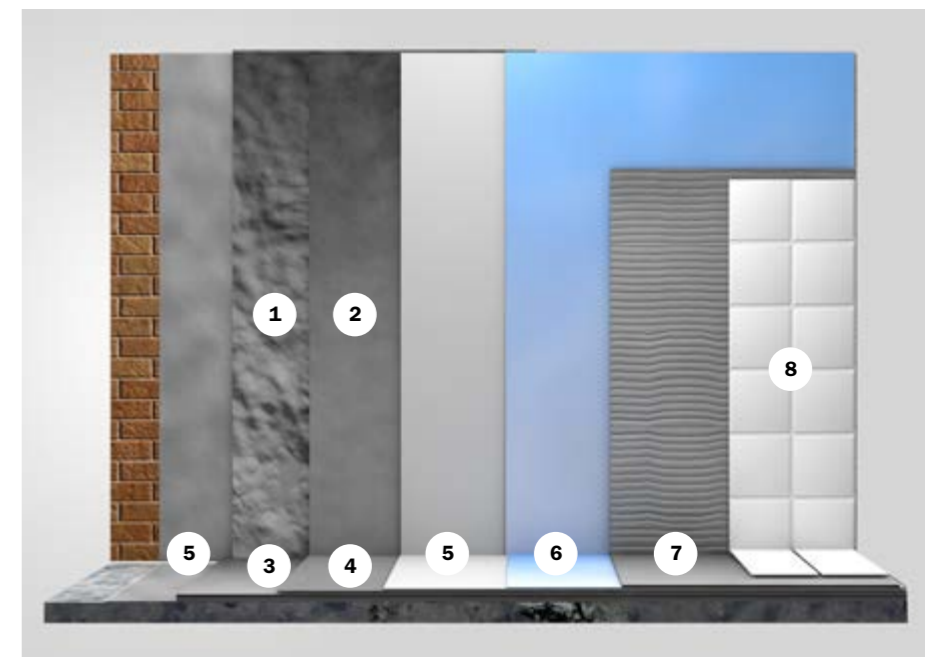

8 Baumit Baumacol PremiumFuge
затирка
для швов плитки
24 актуальных цвета
в палитре

Baumit MosaikTop

Декоративная штукатурка. Особо прочная, ударостойкая, с эффектом натурального камня, слюда в составе. Идеально для балконов и кухонных фартуков.