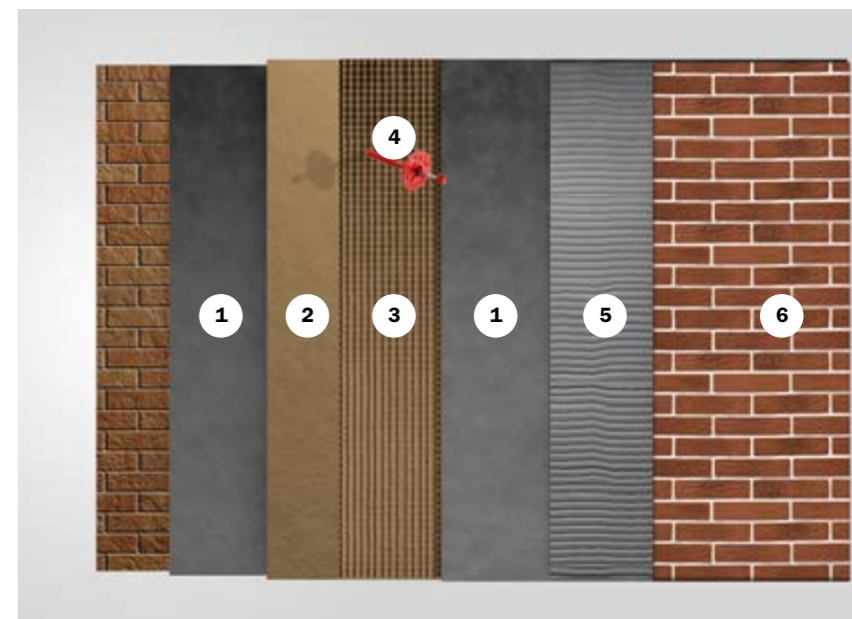

Водостойкая цветная затирка
для клинкерной плитки, камня.
8 цветов

3 Baumit StarTex

Фасадная сетка

4 Тарельчатые дюбели

Внутренняя отделка. Жилые помещения под окраску

1 Baunit KlimaWhite
Штукатурка.
Регулирует микроклимат
в помещении.
Для ручного и машинного
нанесения