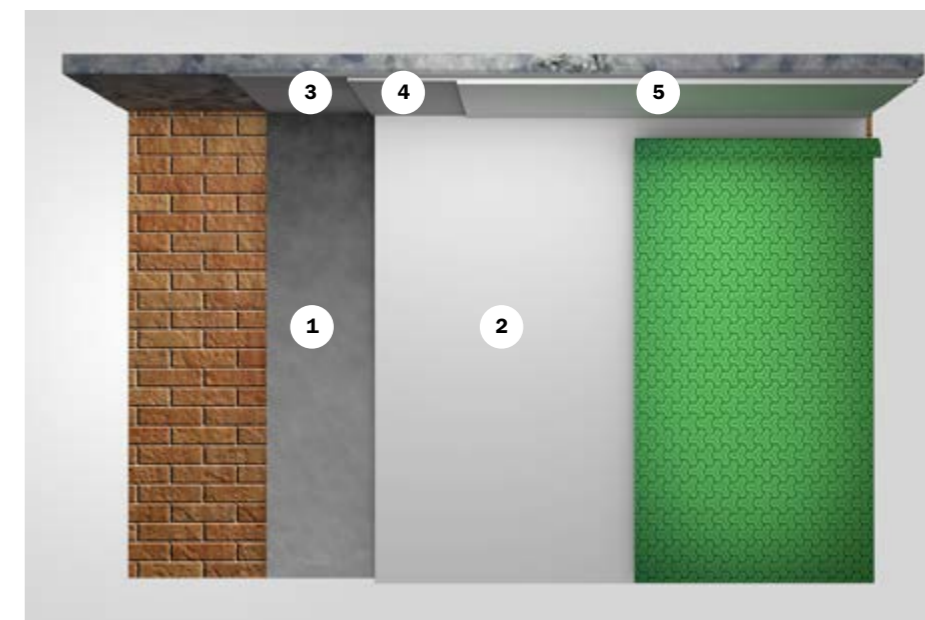

**3 Baunit Klima
White**
Штукатурка.
Регулирует микро-
климат в помеще-
нии.
Для ручного и
машинного нане-
сения

Внутренняя отделка.
Санузлы, ванные комнаты, кухня

1 Baumit Spritz 2
Набрызг

2 Baumit MPI 25
Штукатурка для ручного
и машинного нанесения
идеально ровные стены