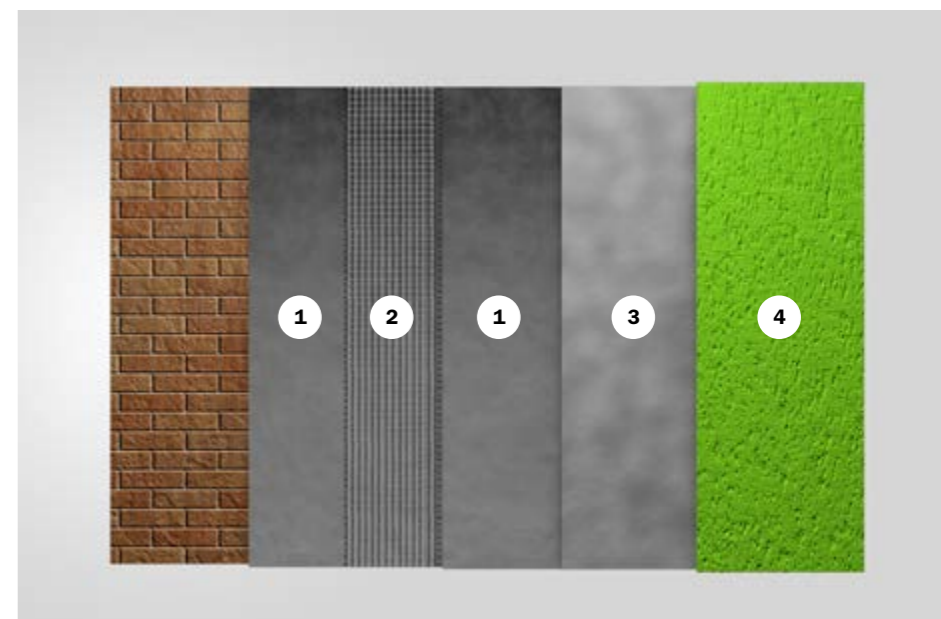

Фасады. Система «Премиум»

1 Baunit StarContact
Универсальный клеевой и базовый штукатурный состав на основе цементного вяжущего с полимерными добавками

3 Baunit UniPrimer
Универсальная фасадная грунтовка

2 Baunit StarTex
Фасадная сетка

4 Baunit PuraTop
Штукатурка декоративная премиум-класса на основе чистого акрилата